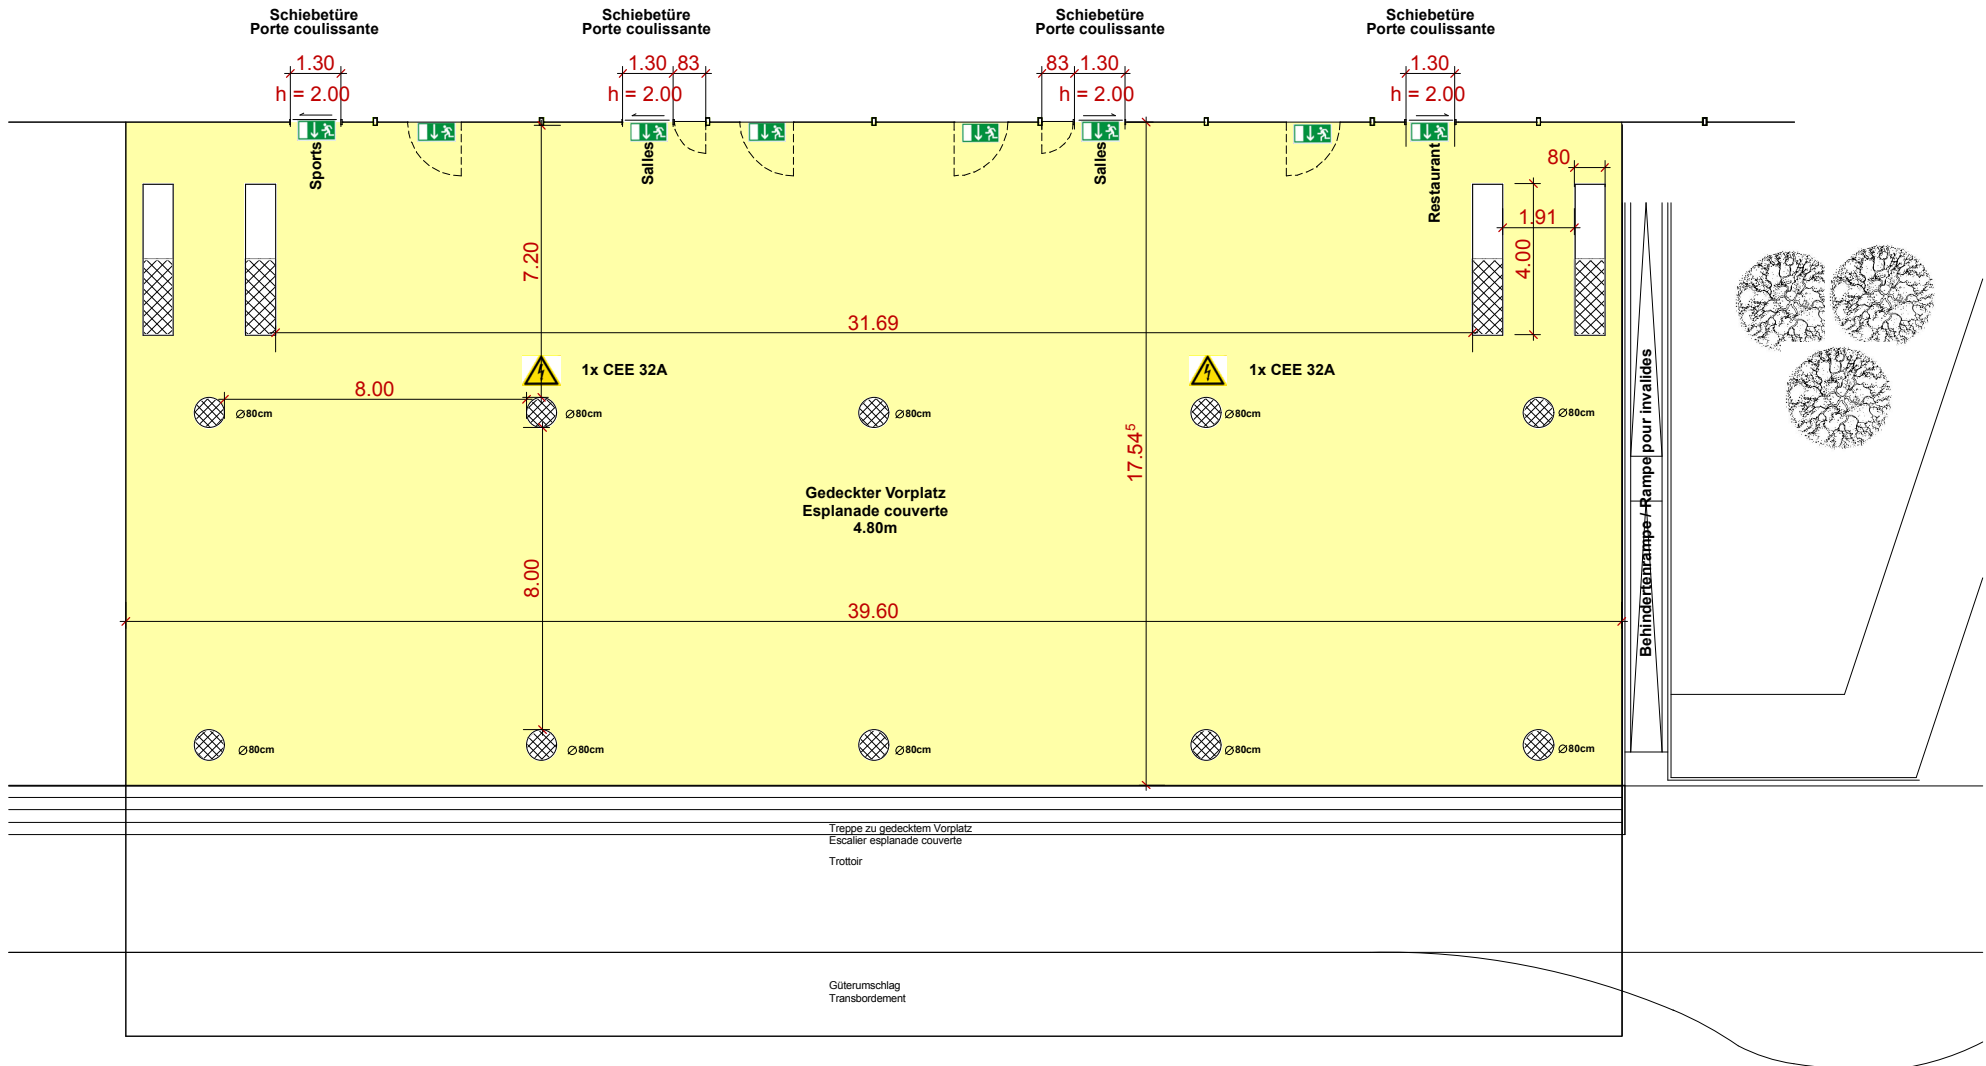

# Vorplatz / Esplanade

Masstab / Échelle: 1:200

CEE-Steckdose / Prises

Notausgang / Sortie de secours

CTS - Congrès, Tourisme et Sport SA  
Zentralstrasse 60, Rue Centrale  
CH-2502 Biel-Bienne

T 032 329 19 19 / F 032 329 19 20  
www.ctsbiel-bienne.ch