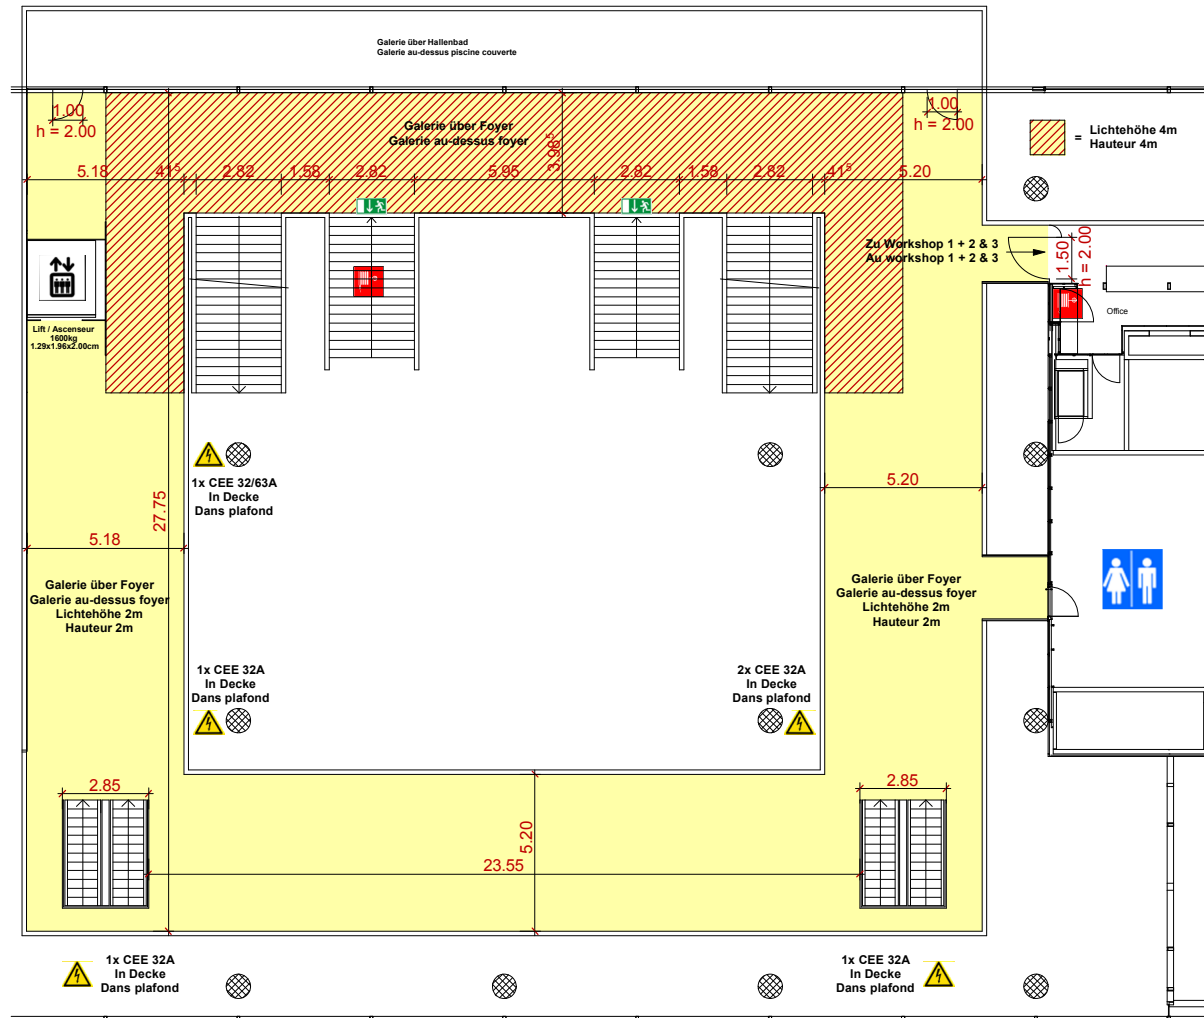

Galerie 1. OG / 1er étage

Masstab / Échelle: 1:250

CEE-Steckdose / Prises

Notausgang / Sortie de secours

Toiletten / Toilettes

Feuerlöschposten / Poste d'incendie

Galerie 1. OG / 1er étage

Masstab / Échelle: 1:250

CEE-Steckdose / Prises

Notausgang / Sortie de secours

Toilettes / Toilettas

Feuerlöschposten / Poste d'incendie

Galerie 1. OG / 1er étage

Bankettbestuhlung / Formation banquet

Total max.282 Plätze
Places

Masstab / Échelle: 1:250

0 5 10 cm

CEE-Steckdose / Prises

Notausgang / Sortie de secours

Toiletten / Toilettes

Feuerlöschposten / Poste d'incendie