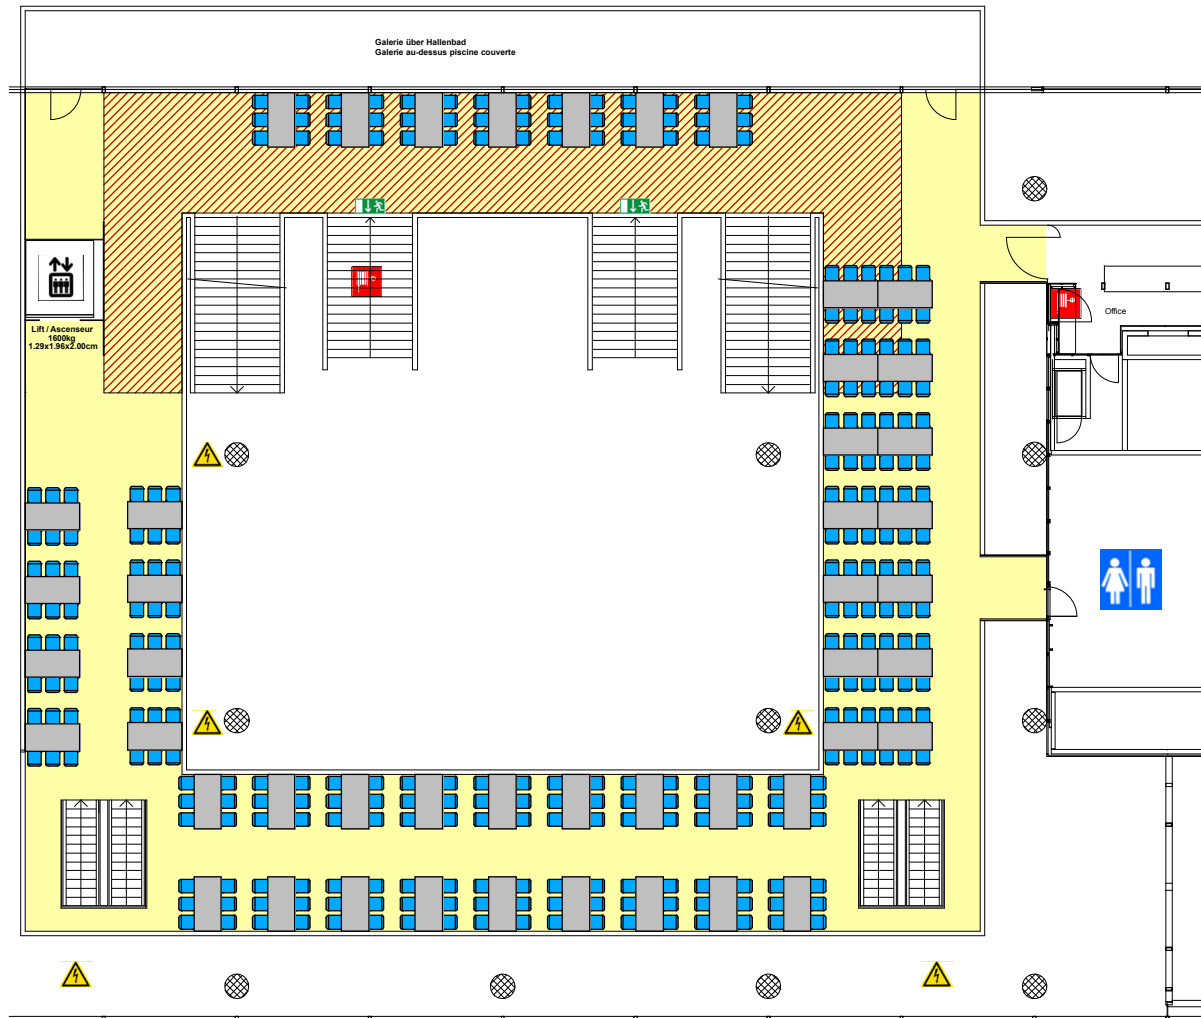

Galerie 1. OG / 1er étage

Masstab / Échelle: 1:250

CEE-Steckdose / Prises

Notausgang / Sortie de secours

Toiletten / Toilettes

Feuerlöschposten / Poste d'incendie

Galerie 1. OG / 1er étage

Masstab / Échelle: 1:250

CEE-Steckdose / Prises

Notausgang / Sortie de secours

Toilettes / Toilettas

Feuerlöschposten / Poste d'incendie

Galerie 1. OG / 1er étage

Bankettbestuhlung / Formation banquet

Total max.282 Plätze
Places

Masstab / Échelle: 1:250

0 5 10 cm

CEE-Steckdose / Prises

Notausgang / Sortie de secours

Toiletten / Toilettes

Feuerlöschposten / Poste d'incendie