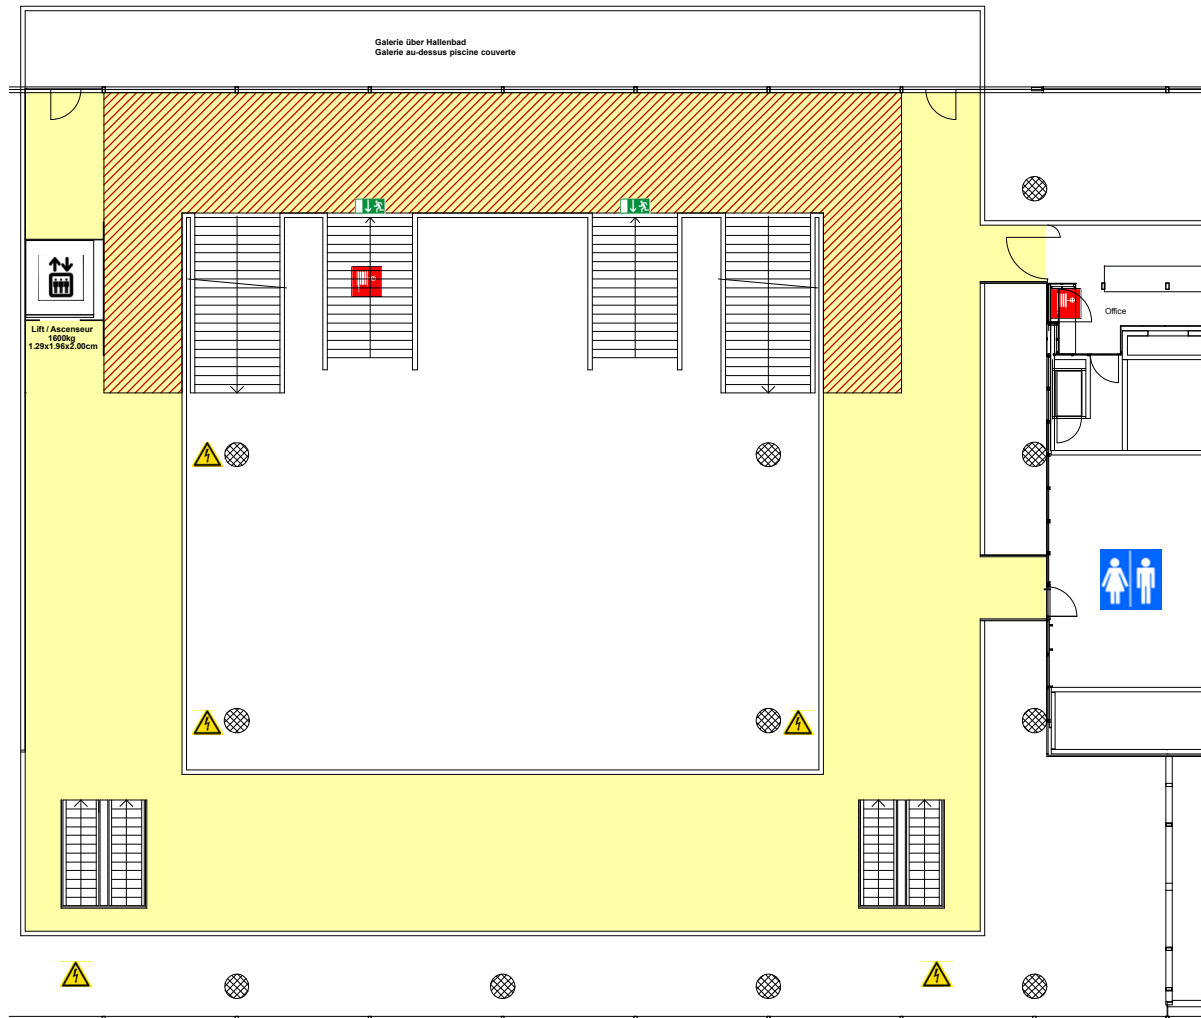

Galerie 1. OG / 1er étage

Masstab / Échelle: 1:250

CEE-Steckdose / Prises

Notausgang / Sortie de secours

Toiletten / Toilettes

Feuerlöschposten / Poste d'incendie

Galerie 1. OG / 1er étage

Masstab / Échelle: 1:250

CEE-Steckdose / Prises

Notausgang / Sortie de secours

Toilettes / Toilettas

Feuerlöschposten / Poste d'incendie

Galerie 1. OG / 1er étage

Bankettbestuhlung / Formation banquet

Total max.282 Plätze
Places

Masstab / Échelle: 1:250

0 5 10 cm

CEE-Steckdose / Prises

Notausgang / Sortie de secours

Toiletten / Toilettes

Feuerlöschposten / Poste d'incendie